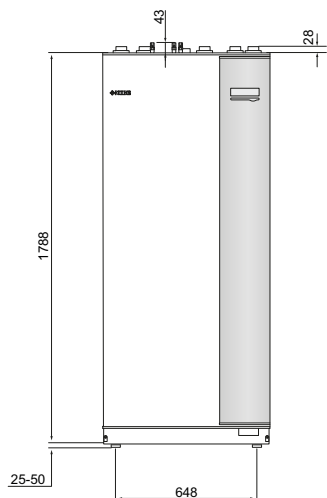

## Rozměry a připojení

Připojení	
XL8 Připojení, vstupní přípojka, topné médium	G 25 vnitřní
XL9 Připojení, výstupní přípojka, topné médium	G 25 vnitřní

Připojení	
XL1 Připojení, výstup topného média	G 25 vnitřní
XL2 Připojení, vratná topného média	G 25 vnitřní
XL3 Připojení, studená voda	G 25 vnitřní
XL4 Připojení, teplá voda	G 25 vnější