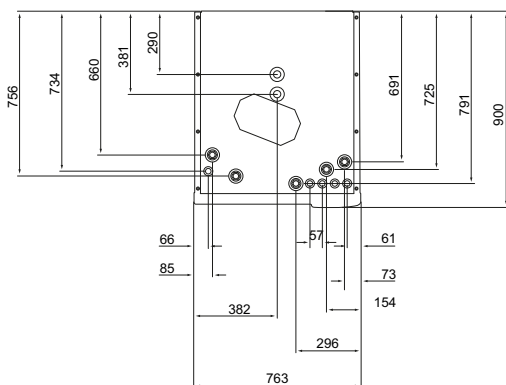

## Rozměry a připojení

Připojení	
XL8 Připojení, vstupní přípojka, topné médium	G 25 vnitřní
XL9 Připojení, výstupní přípojka, topné médium	G 25 vnitřní

Připojení	
XL1 Připojení, výstup topného média	G 25 vnitřní
XL2 Připojení, vratná topného média	G 25 vnitřní
XL3 Připojení, studená voda	G 25 vnitřní
XL4 Připojení, teplá voda	G 25 vnější